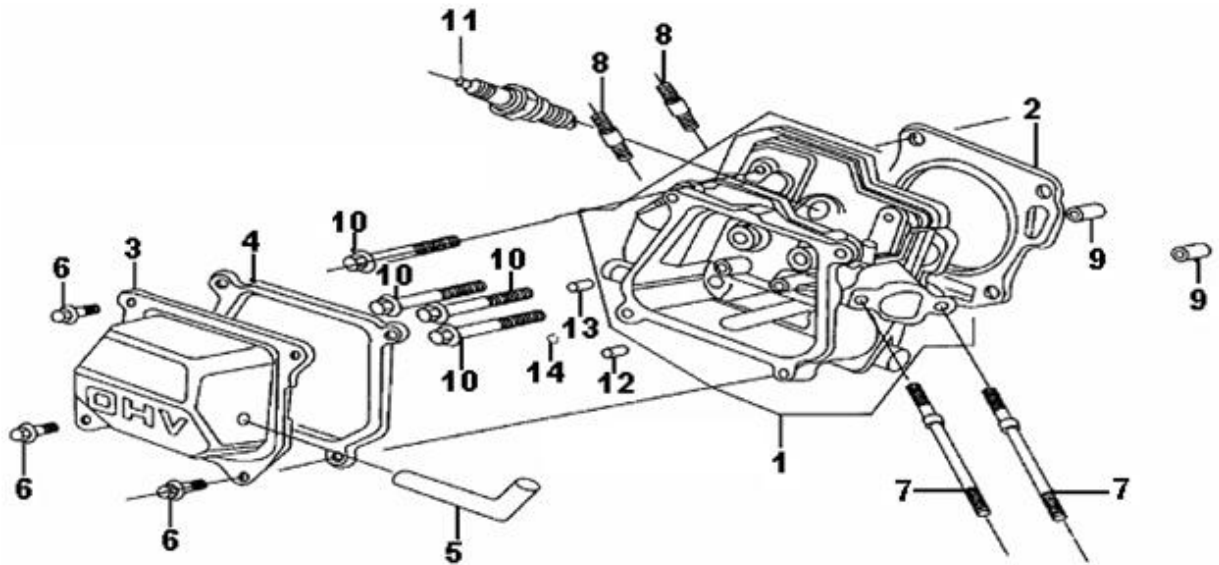

Cylinder Head

Item No	Part Number	Description	Baja Description	Qty
001	165-300	CYLINDER HEAD ASSEMBLY	HEAD COMP, CYLINDER	1
002	165-301	GASKET, CYLINDER HEAD		1
003	165-083	CYLINDER HEAD COVER		1
004	165-084	GASKET, CYLINDER HEAD COVER		1
005	165-085	TUBE BREATHER		1
006	165-086	BOLT M6-1.0X12, FLANGE (FT)		4
007	165-087	STUD BOLT M6-1.0X108		2
008	165-088	STUD BOLT M8-1.25X34		2
009	165-089	PIN DOWEL 10X14		2
010	165-090	BOLT M8-1.25X60, FLANGE (PT)		4
011	165-091	SPARK PLUG		1
012	165-079	GUIDE, IN. VALVE (OVERSIZE)		1
013	165-080	GUIDE, VALVE (OVERSIZE)		1
014	165-081	CLIP, VALVE GUIDE		2

Cylinder [Image]