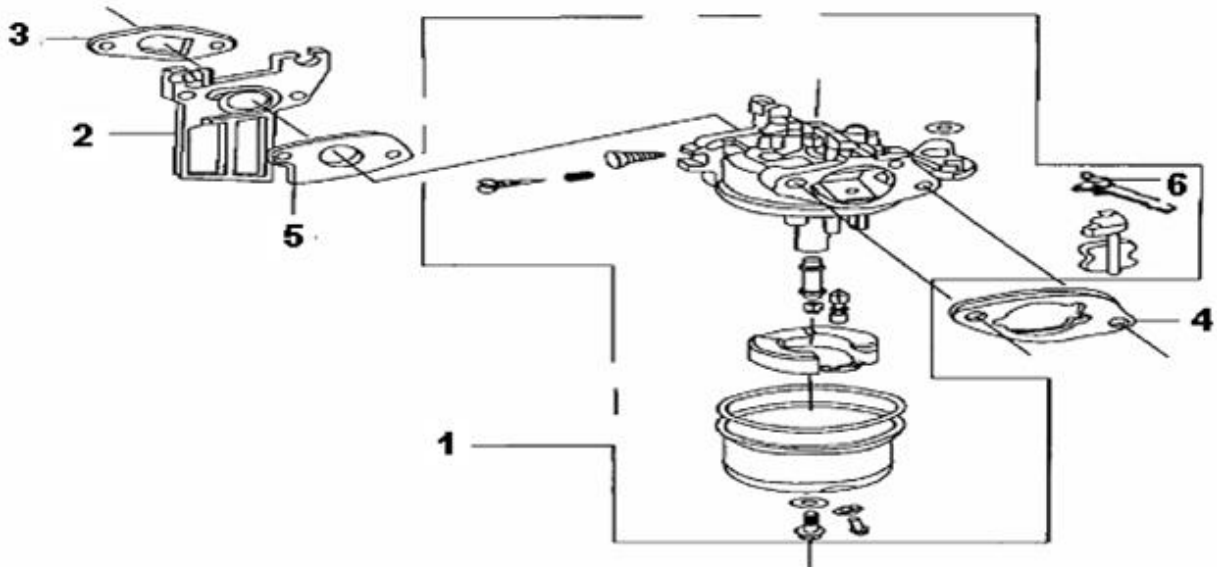

Carburetor [Image]

Carburetor

Item No	Part Number	Description	Baja Description	Qty
001	165-171	CARBURETOR ASSEMBLY		1
002	165-169	INSULATOR, CARB		1