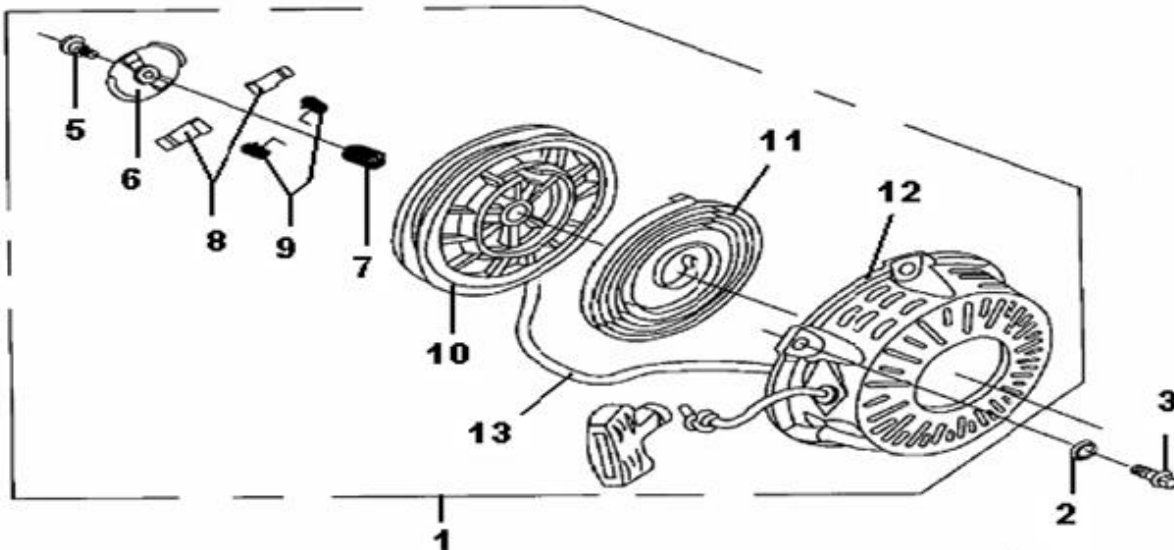

002	165-306	ROD PUSH	2
003	165-133	VALVE ROCKER	1
004	165-307	LIFTER, VALVE ROCKER	2
005	165-137	VALVE IN	1
006	165-138	VALVE EX	1
007	165-139	SPRING VALVE	2
008	165-140	RETAINER, IN VALVE SPRING	1
009	165-146	OIL SEAL, VALVE	2
010	165-142	ROTATOR, VALVE	1
011	165-308	PLATE, PUSH ROD GUIDE	1
012	165-141	RETAINER, EX VALVE SPRING	1
013	165-135	PIVOT ROCKER ARM	2
014	165-145	NUT M6-1.25X5, HEX REVERSE THREAD	2
015	165-144	BOLT, PIVOT (8MM)	2
016	165-136	SPRING, WEIGHT RETURN	1

Pull Starter [Image]

Pull Starter

Item No	Part Number	Description	Baja Description	Qty
	BB65-102	DECAL, PULL STARTER		1
001	165-147	STARTER ASSY RECOIL, RED		1
001	65-155	RECOIL, STARTER ASSEMBLY		1
002	165-107	WASHER M5X15X1, PLATE		3
003	165-158	BOLT M10-1.0X10, FLANGE (FT)		3
005	165-148	BOLT M5-0.8X16, FLANGE (PT/S)		1
006	165-149	GUIDE, RATCHET		1
007	165-150	SPRING FRICTION		1
008	165-151	*RATCHET, STARTER		2
009	165-152	*SPRING, RATCHET		2
010	165-153	REEL, RECOIL STARTER		1