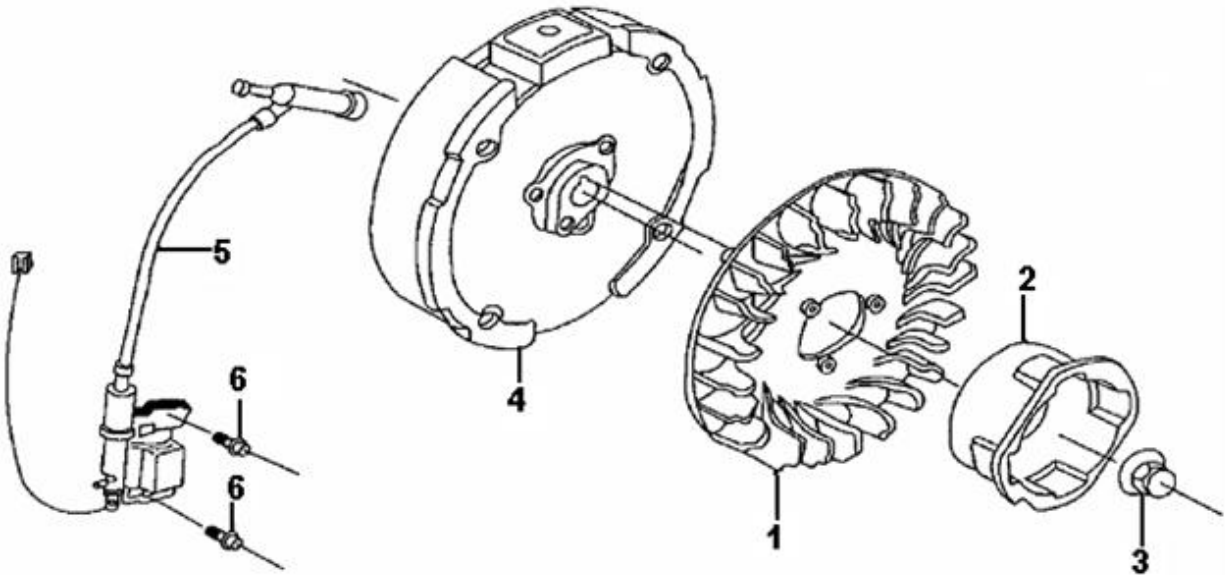

Flywheel

Item No	Part Number	Description	Baja Description	Qty
001	165-214	FAN COOLING		1
002	165-215	PULLEY STARTER		1
003	165-216	NUT M14-1.5X13, FLANGE SPRING LOCK		1
004	165-213	FLYWHEEL COMP, 1 MAGNET		1
005	165-217	COIL ASSEMBLY IGNITION		1
006	165-218	BOLT M6-1.0X25, FLANGE (FT)		2