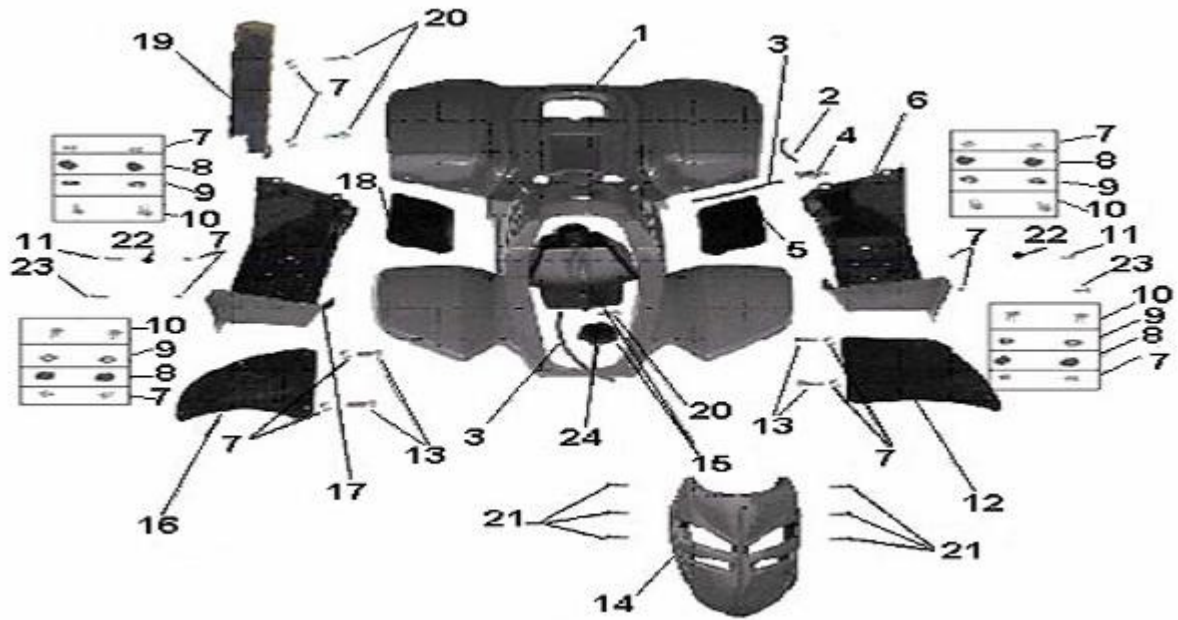

Fenders

Item No	Part Number	Description	Baja Description	Qty
001	WD50-100	FENDER, GREEN	FENDER, GREEN	1
001	WD50-393	FENDER, RED	FENDER, RED	1
001	WD50-490	FENDER, BLUE	FENDER, BLUE	1
002	WD50-101	FUEL TUBE	FUEL TUBE	1
003	WD50-102	FUEL TUBE	FUEL TUBE	1
004	WD50-103	FUEL VALVE		1
005	WD50-104	FENDER WINDOWS LEFT		1
006	WD50-105	PLASTIC FOOT BARED LEFT		1
007	WD50-106	NUT M6-1.0X6, FLANGE SPRING LOCK		14
008	WD50-107	RUBBER BAND		8
009	WD50-108	WASHER M6X18X2, PLATE		8
010	WD50-109	BOLT M6-1.0X15, ROUND (FT)		8
011	WD50-110	CROSS FLAT-HEAD SCREW		4
012	WD50-111	FLANGE APRON LEFT		1
013	WD50-112	BOLT M6-1.0X10, ROUND (FT)		4
014	WD50-113	FENDER HEAD, GREEN	FENDER HEAD, GREEN	1
014	WD50-394	FENDER HEAD, RED	FENDER HEAD, RED	1
014	WD50-491	FENDER HEAD, BLUE	FENDER HEAD, BLUE	1
015	WD50-116	FUEL TANK		1
015	WD50-115	FUEL TANK CAP (OPP-HM)		1
016	WD50-117	FLANGE APRON RIGHT		1
017	WD50-118	PLASTIC FOOT BARED RIGHT		1
018	WD50-119	FENDER WINDOW RIGHT		1
019	WD50-120	CHAIN COVER		1
020	WD50-121	BOLT M6-1.0X20, FLANGE (FT)		2
021	WD50-247	SCREW M4X12, ROUND		6